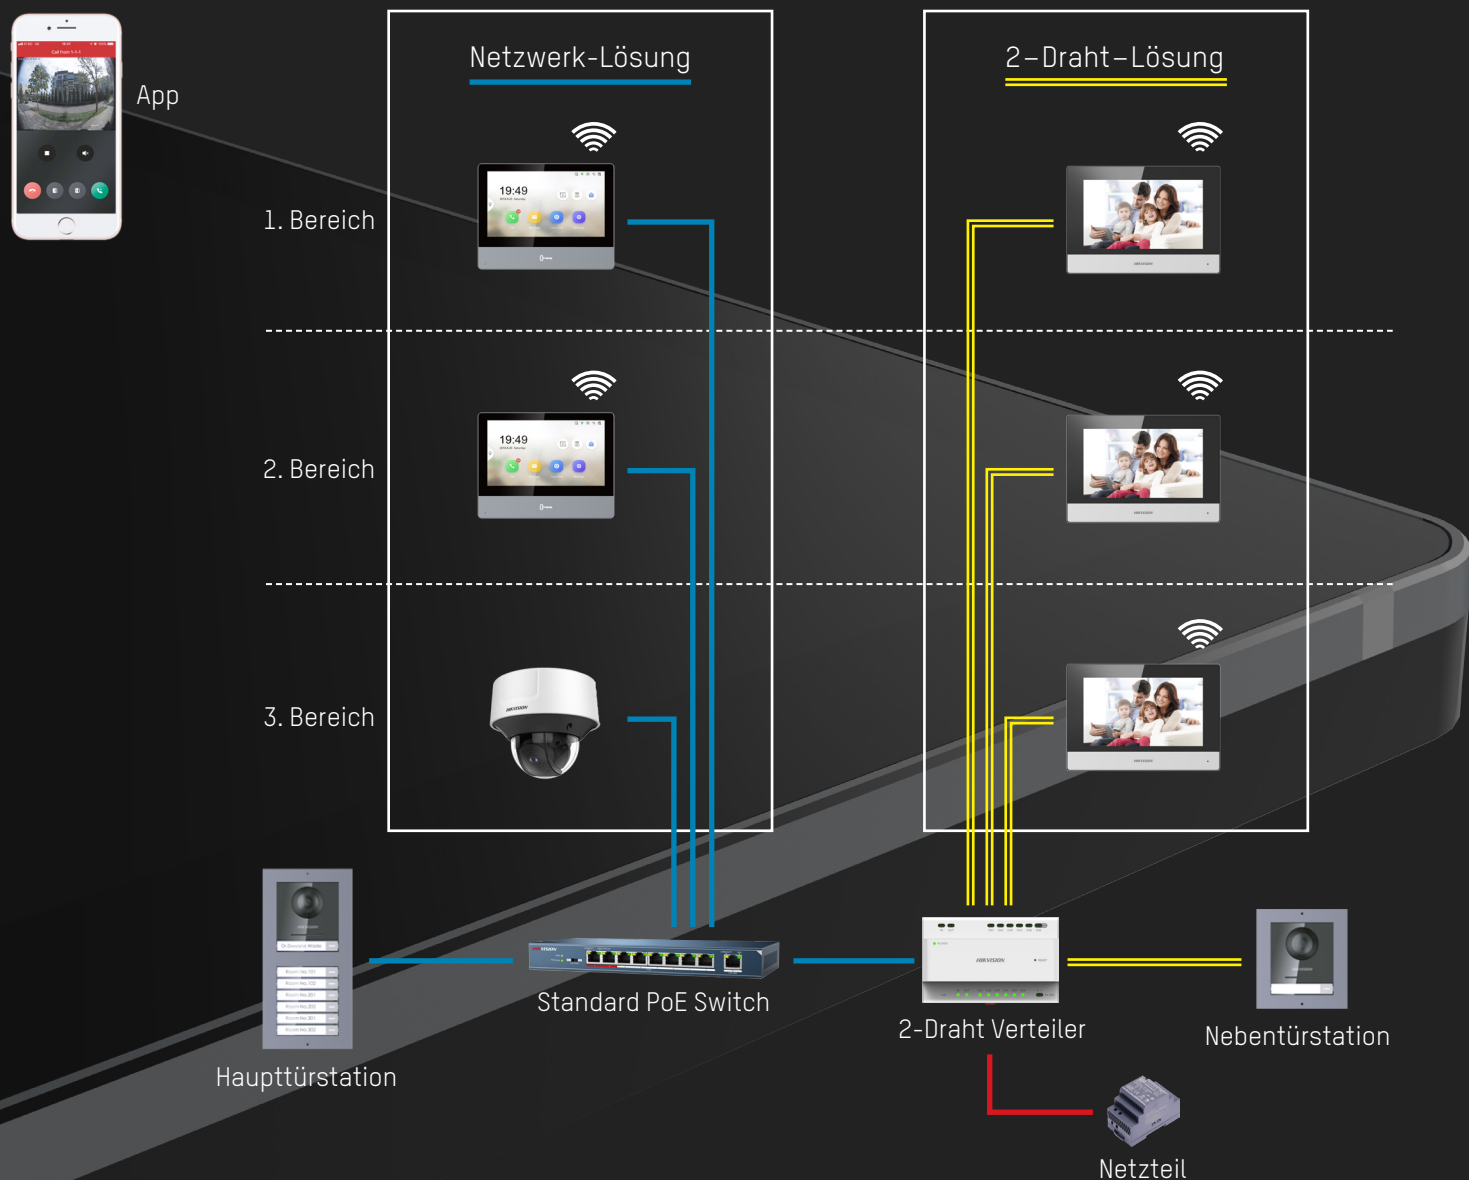

HIKVISION

**VERNETZTE SICHERHEIT,
WIRKLICH PRAKTISCH**
ZWEITE GENERATION
VIDEO INTERCOM SYSTEM

VILLA-LÖSUNG

Die Villa-Lösung bietet durchdachte, nützliche Funktionen für jedes Mitglied des Hauses. Benutzer können mehrere Innenstationen gleichzeitig anrufen und an jeder Innenstation eine Tür entriegeln. Sie können auch alle Anrufinformationen empfangen und Türen aus der Ferne und bequem über die App auf einem mobilen Gerät entriegeln.

Die Fisheye-Kamera an der Türstation liefert Tag und Nacht klare Bilder. Mit der Funktion "Aufzeichnen auf NVR" können Benutzer überprüfen, was vor ihrer Haustür passiert. Um dieses System noch besser zu machen, integrieren Sie es in das Videoüberwachungssystem von Hikvision, sodass Innenstationen jede in Ihrem Haus installierte IP-Kamera anzeigen können. Sicherheit und Komfort vereinen sich in dieser Video Intercom Villa-Lösung.

Die modularen Intercom-Produkte von Hikvision zeichnen sich durch eine komfortable Installation und vielfältige Erweiterungsmöglichkeiten aus. Es lassen sich mehrere Außenstationen an verschiedenen Eingängen betreiben und der Zutritt für Bewohner kann durch Eingabe eines Codes oder Authentifizierung mittels RFID Karte erfolgen.

Das IP Video Intercom System von Hikvision ist die flexible und hochwertige Lösung im Bereich Video-Gegensprechanlagen und Sicherheitssysteme.

PRODUKTE

2-Draht Video Intercom

DS-KD8003-IME2
Haupteinheit

- 2 MP HD 180° WDR Fischaugenkamera
- IR-Zusatzlicht
- 1 Ruftaste mit Namensschild
- 4 Alarめingänge, 2 Relaisausgänge, RS-485
- IP65
- 2-Drahtanschluss