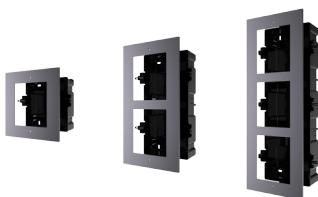

DS-KD-ACF1 / 2 / 3 (Plastic)
Unterputzrahmen

- Metallrahmen aus Luftfahrt-Aluminium
- für 1, 2 oder 3 Module
- mit Kunststoffeinsatz für Unterputzmontage