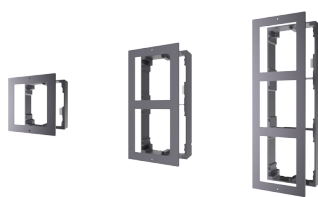

- Metalltischständer
- DS-KABH6320-T passend für DS-KH6320-WTE1 / 2, DS-KH8520-WTE1
- DS-KABH8350-T passend für DS-KH8350-WTE1

DS-KD-ACF1 / 2 / 3 (Plastic)
Unterputzrahmen

- Metallrahmen aus Luftfahrt-Aluminium
- für 1, 2 oder 3 Module
- mit Kunststoffeinsatz für Unterputzmontage